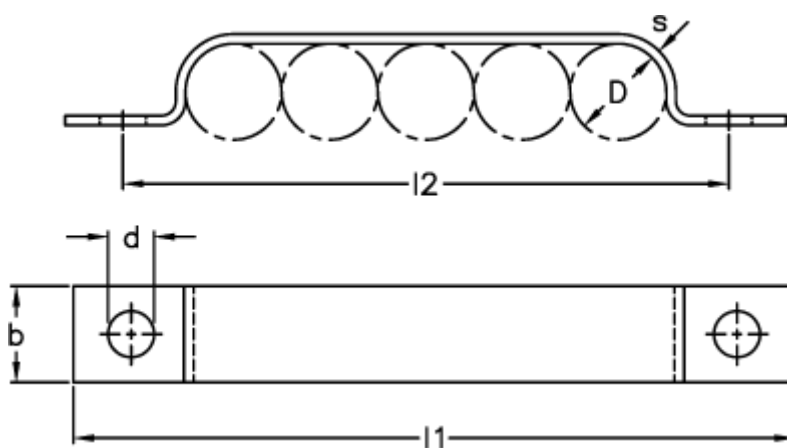

Varenummer: 025128980508
Beskrivelse: Norma rørbøjle type 512
BSL 5 x 8 DIN 72573 W1

Mål

$b = 10$
 $D = 8$
 $d = 4.8$
 $l1 = 68$
 $l2 = 56$
 $s = 1.0$